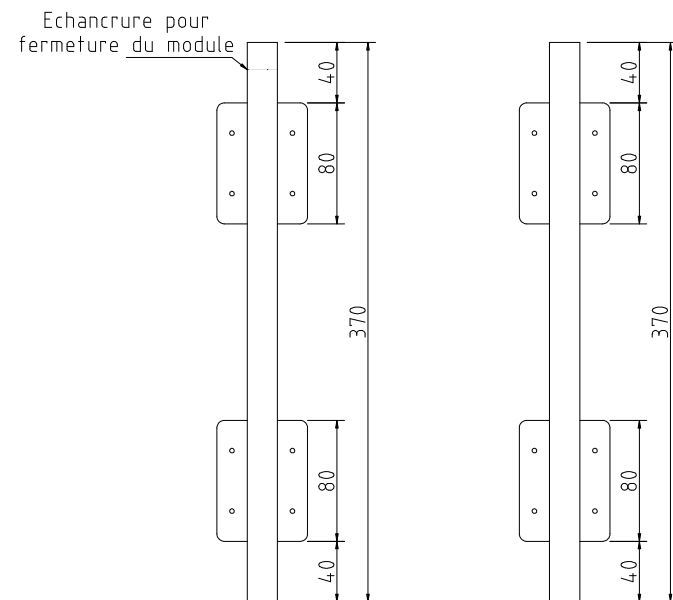

Tube coulissant 16x16x1

Tubes fixes du rabat et du fond 20x20x1

Coop Trinnet
Modules rectangulaires
Tubes métalliques
12/03/2012
A valider

Echelle : 1/5